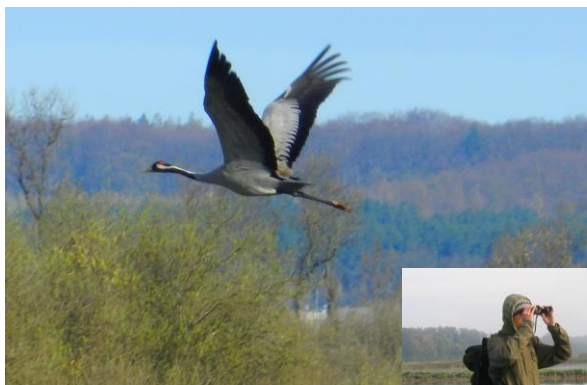

OTWÓRZ OCZY!

BĄDŹ BLIŻEJ NATURY!

Grupa projektowa z Samostrzela zaprasza wszystkich chętnych do wzięcia udziału w otwartej wycieczce terenowej do pobliskiego obszaru **NATURA2000**, w ramach projektu:

„Blżej natury” – organizowanego przez Ogólnopolskie Towarzystwo Ochrony Ptaków.

Za pomocą lunety i lornetek spróbujemy podejrzeć skrzydlatych sąsiadów, natomiast bystre oko będzie wypatrywać tropy dzikich zwierząt.

Chcesz poznać bliżej to co Cię otacza? Po prostu przyjdź!

Wycieczka odbędzie się 25 czerwca 2011(sobota). Zbiórka o godz. 9.00 na stacji PKP w Samostrzelu.